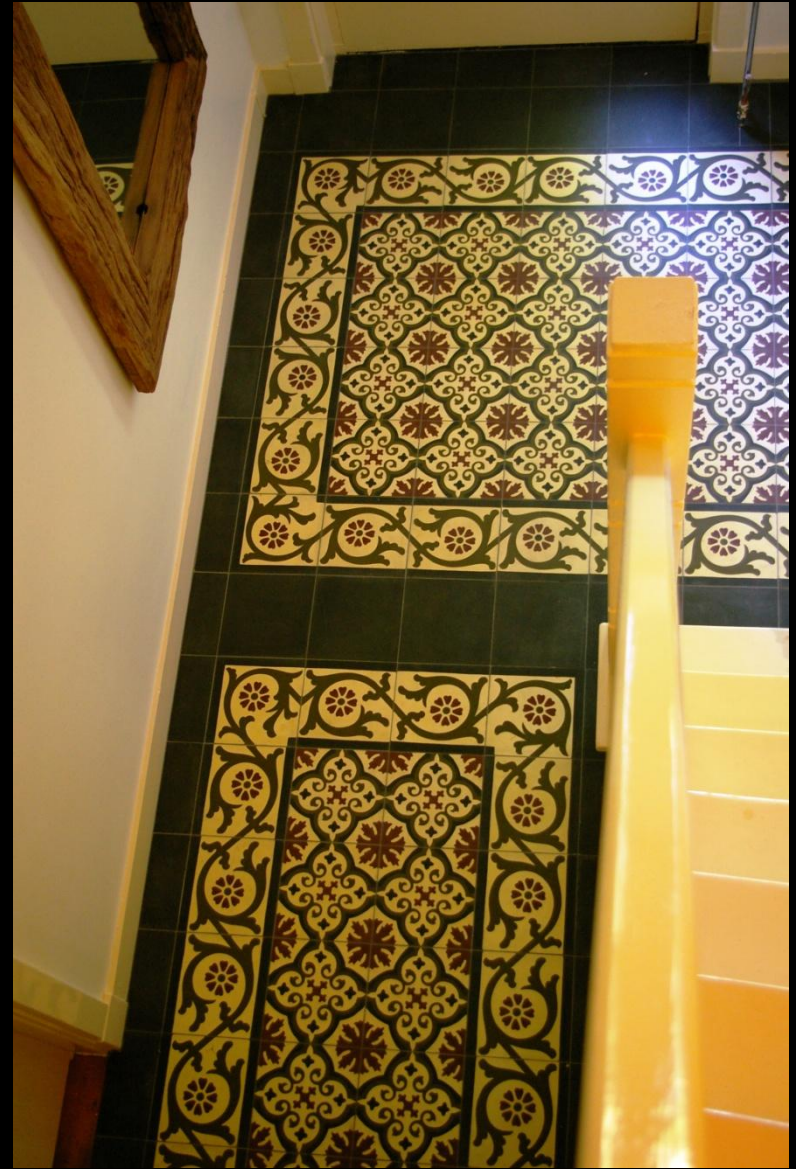

# STIJLVOL

ESCHER

KLASSIEK

Door voor  
eenvoud te  
kiezen, is er een  
prachtige toilet  
en badkamer  
gecreëerd.

33

AR

AS